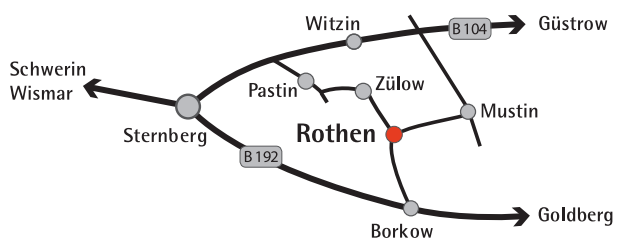

Rothener Hof e.V.
Kastanienweg 8, 19406 Rothen
info@rothenerhof.de
www.rothenerhof.de

Rothener Mühle
Rothener Mühle 3, 19406 Mustin
Tel 038485-25265
www.rothener-muehle.de

Gutshaus Rothen
Kastanienweg 4-5, 19406 Rothen
Tel 038485-50250
info@gutshausrothen.de
www.gutshausrothen.de